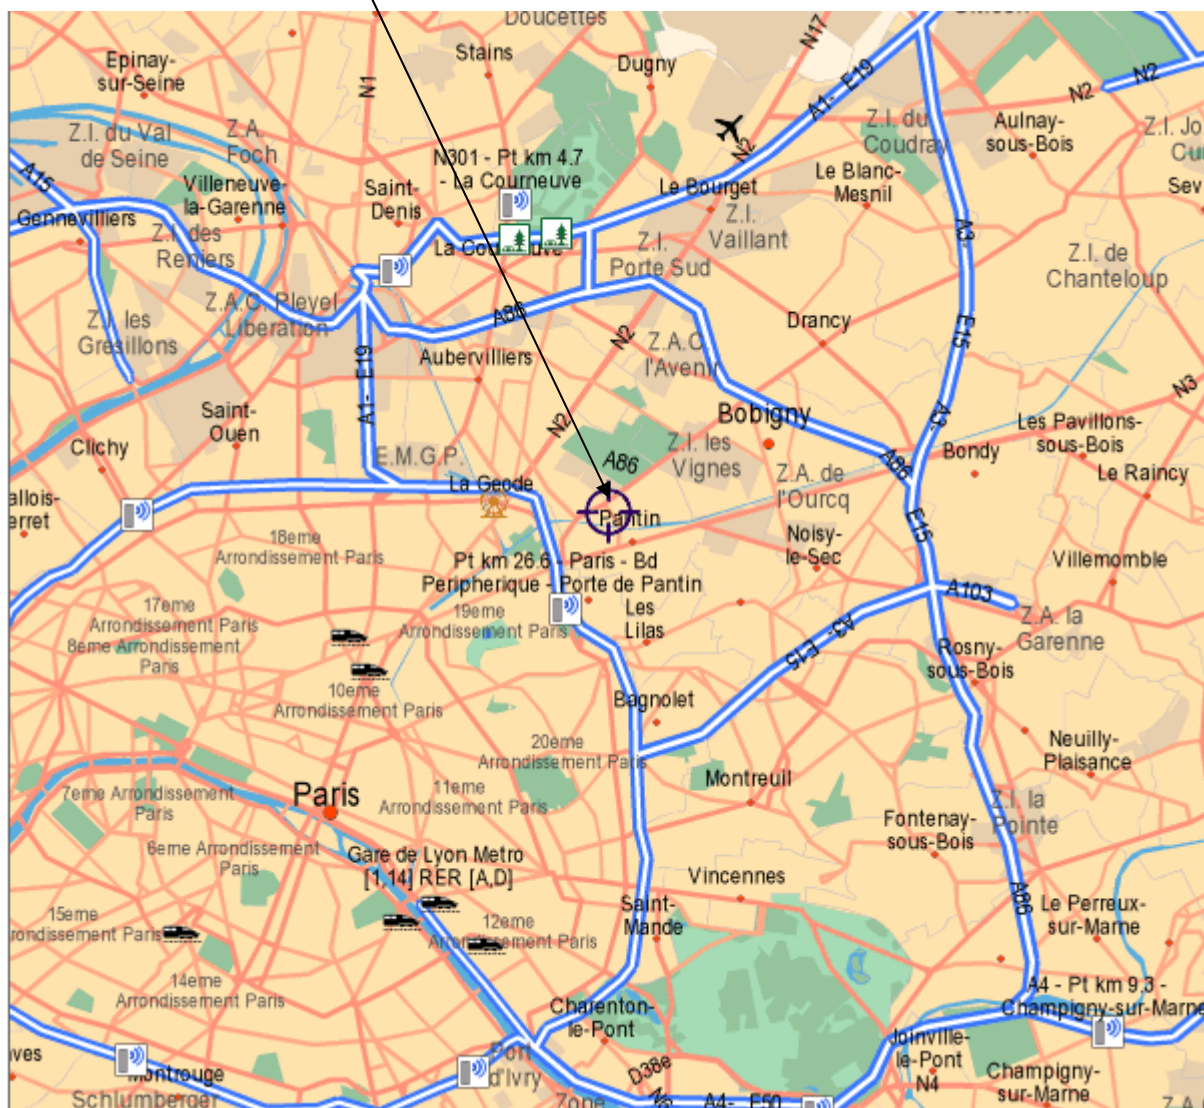

1/ Plan général de situation

32 rue Delizy
Locaux du CDOS – Hall 2 -RdC
93500 PANTIN

2/ Plan détaillé de situation

32 rue Delizy
Locaux du CDOS – Hall 2 -RdC
93500 PANTIN

3/ Informations complémentaires

Accès :	- route : sortie 'porte de pantin' - transport : métro station « Eglise de Pantin » ou RER
Stationnement :	
Restauration :	