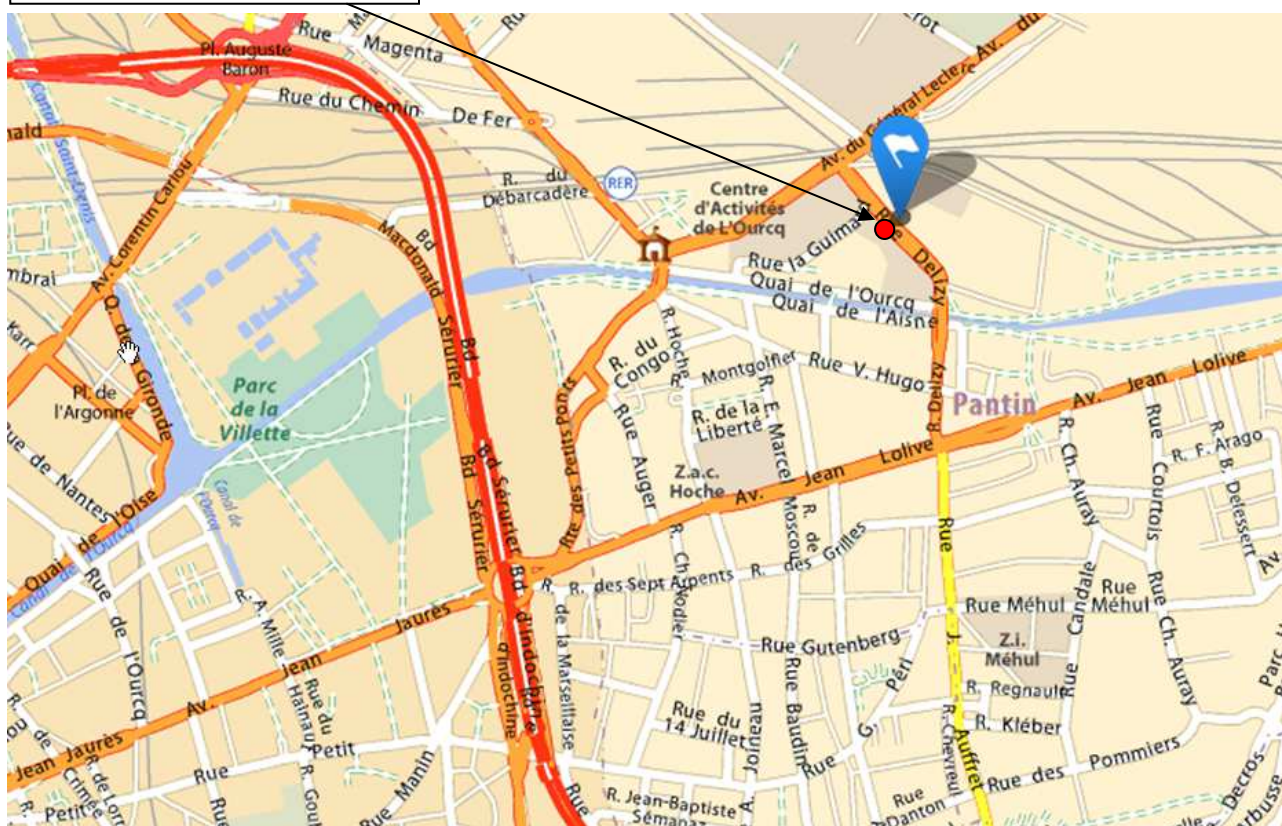

1/ Plan général de situation

32 rue Delizy
Locaux du CDOS – Hall 2 -RdC
93500 PANTIN

2/ Plan détaillé de situation

32 rue Delizy
Locaux du CDOS – Hall 2 -RdC
93500 PANTIN

3/ Informations complémentaires

Accès :	- route : sortie 'porte de pantin' - transport : métro station « Eglise de Pantin » ou RER
Stationnement :	
Restauration :	