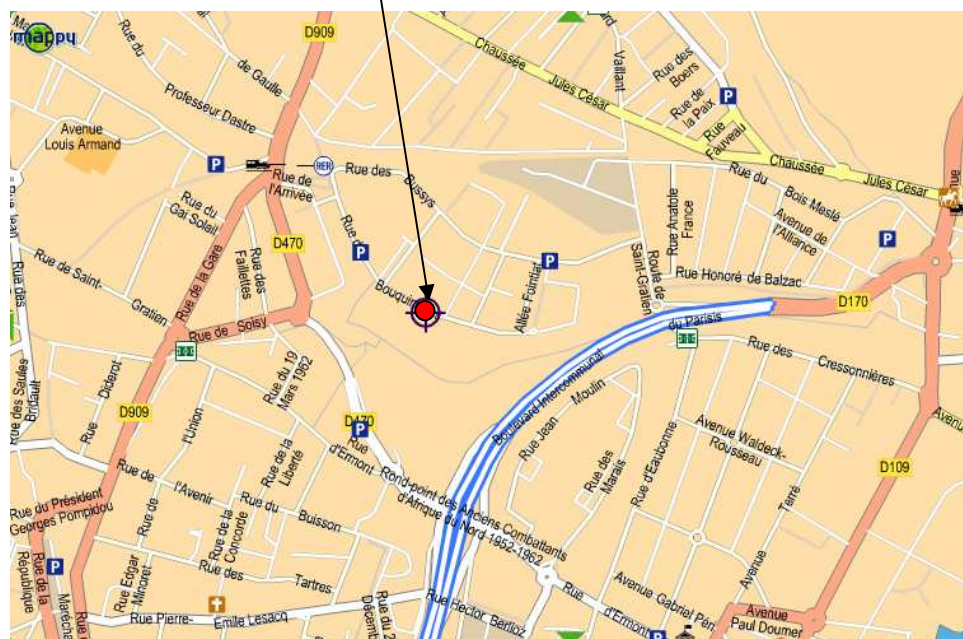

Plan d'accès au local de formation MF1 - CODEP 95

1/ Plan général de situation

Centre départemental de formation et d'animations sportives du Val d'Oise
64, rue des Bouquinvilles
95600 EAUBONNE

2/ Plan détaillé de situation

Centre départemental de formation et d'animations sportives du Val d'Oise
 64, rue des Bouquilles
 95600 EAUBONNE

3/ Informations complémentaires

Accès :	- route : accès par A115 ou A15 - transport : RER C Ermont-Eaubonne
Stationnement :	
Restauration :	- restaurants à proximité