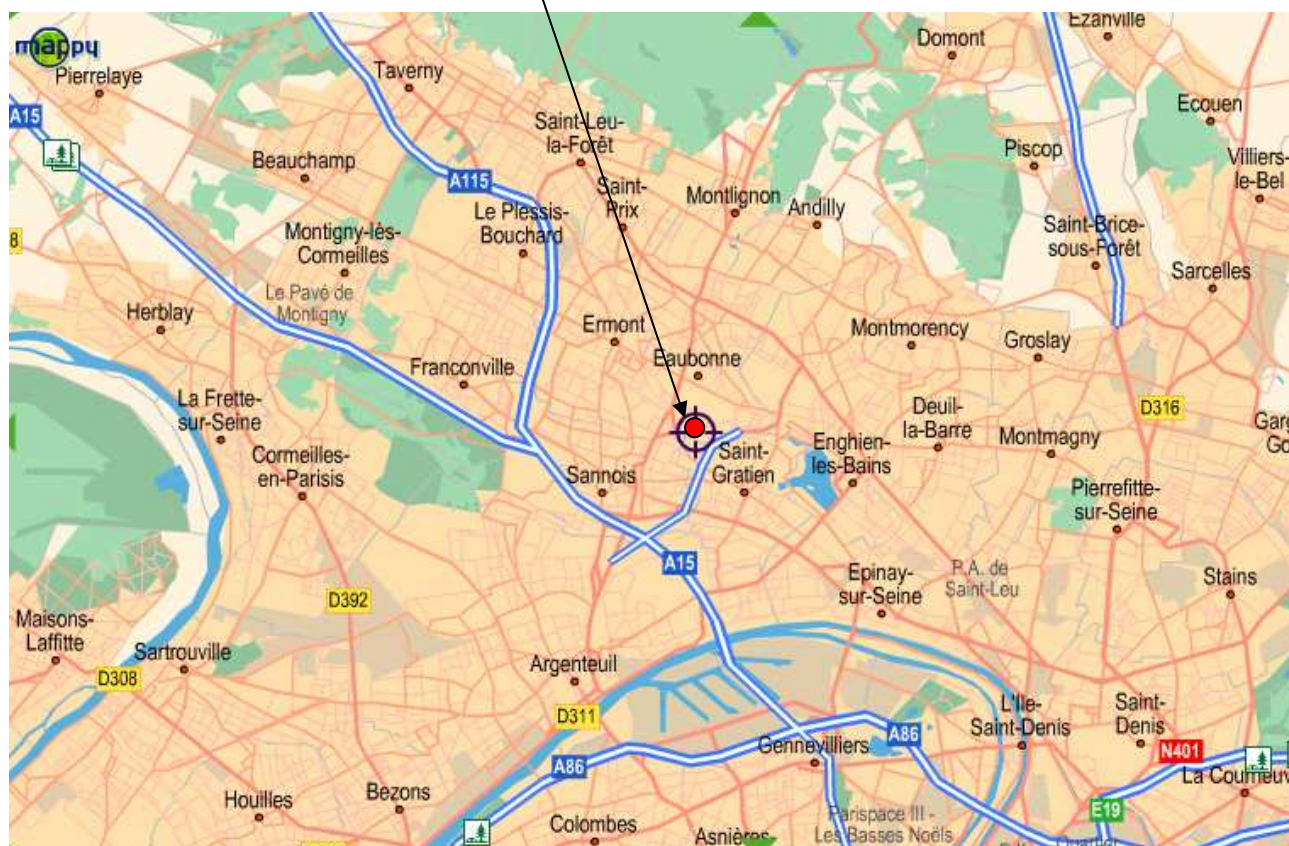

Plan d'accès au local de formation MF1 - CODEP 95

1/ Plan général de situation

Centre départemental de formation et d'animations sportives du Val d'Oise
64, rue des Bouquinvilles
95600 EAUBONNE

2/ Plan détaillé de situation

Centre départemental de formation et d'animations sportives du Val d'Oise
 64, rue des Bouquilles
 95600 EAUBONNE

3/ Informations complémentaires

Accès :	- route : accès par A115 ou A15 - transport : RER C Ermont-Eaubonne
Stationnement :	
Restauration :	- restaurants à proximité