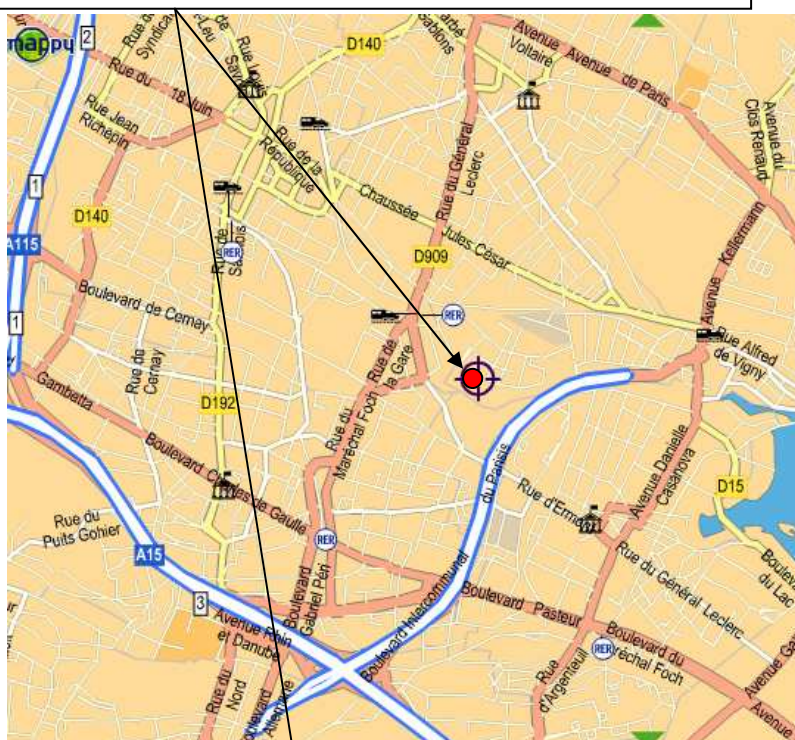

Plan d'accès au local de formation MF1 - CODEP 95

1/ Plan général de situation

Centre départemental de formation et d'animations sportives du Val d'Oise
64, rue des Bouquinvilles
95600 EAUBONNE

2/ Plan détaillé de situation

Centre départemental de formation et d'animations sportives du Val d'Oise
 64, rue des Bouquilles
 95600 EAUBONNE

3/ Informations complémentaires

Accès :	- route : accès par A115 ou A15 - transport : RER C Ermont-Eaubonne
Stationnement :	
Restauration :	- restaurants à proximité