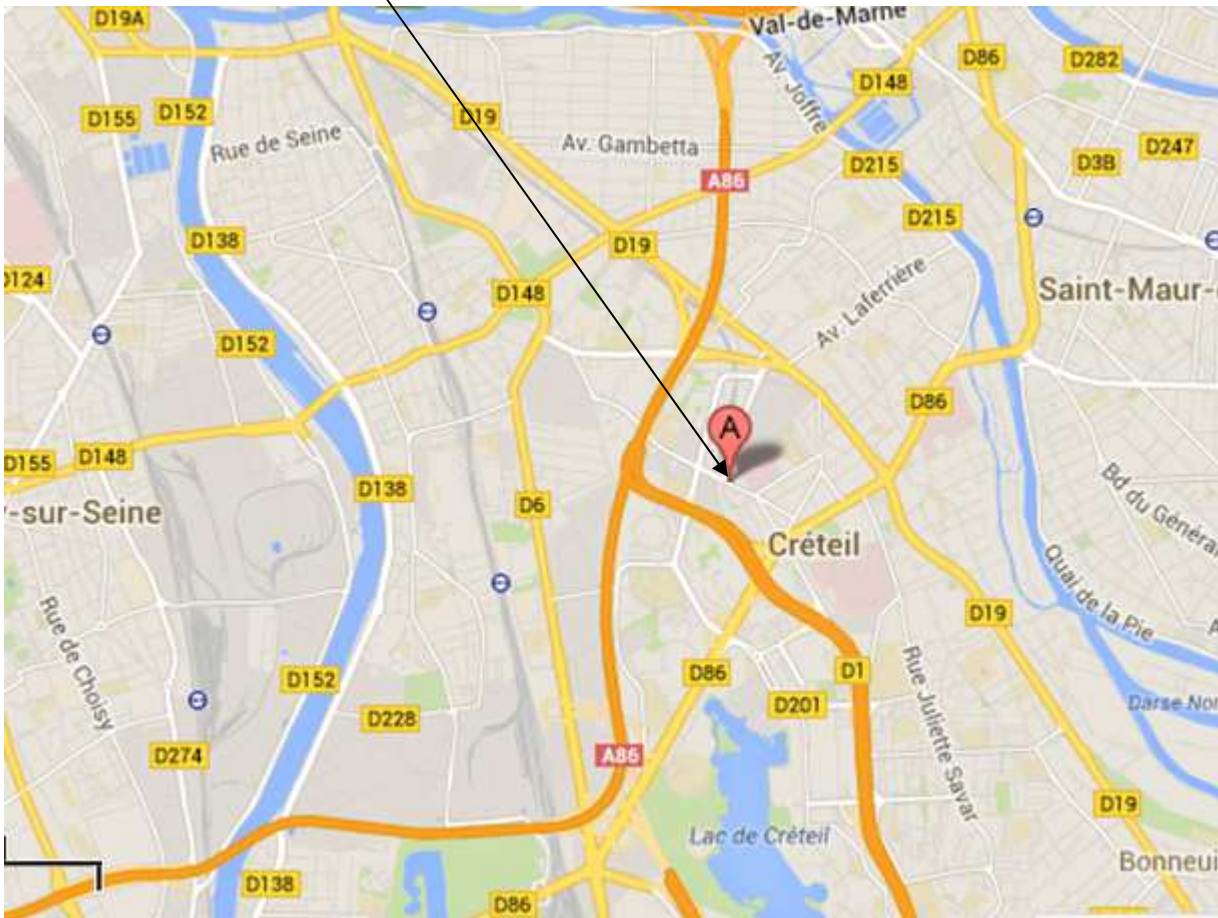

1/ Plan général de situation

FFESSM - Codep94
Immeuble Eiffel
38-40 Rue Saint SIMON
94000 Créteil

2/ Plan détaillé de situation

FFESSM - Codep94
 Immeuble Eiffel
 38-40 Rue Saint SIMON
 94000 Créteil

3/ Informations complémentaires

Accès :	- route : A86 puis D1 sortie « université paris est – créteil val de marnes » - transport : métro « Créteil L'échat »
Stationnement :	- parking à proximité
Restauration :	Possible sur place pour limiter les déplacements - Participation demandée (de l'ordre de 30€ pour les 6 jours – Montant confirmé le 1 ^{er} jour du stage)
Complément	Site du Codep 94 : http://www.ffessm-cd94.org e-Mail CTD 94 : technique.codep94@gmail.com