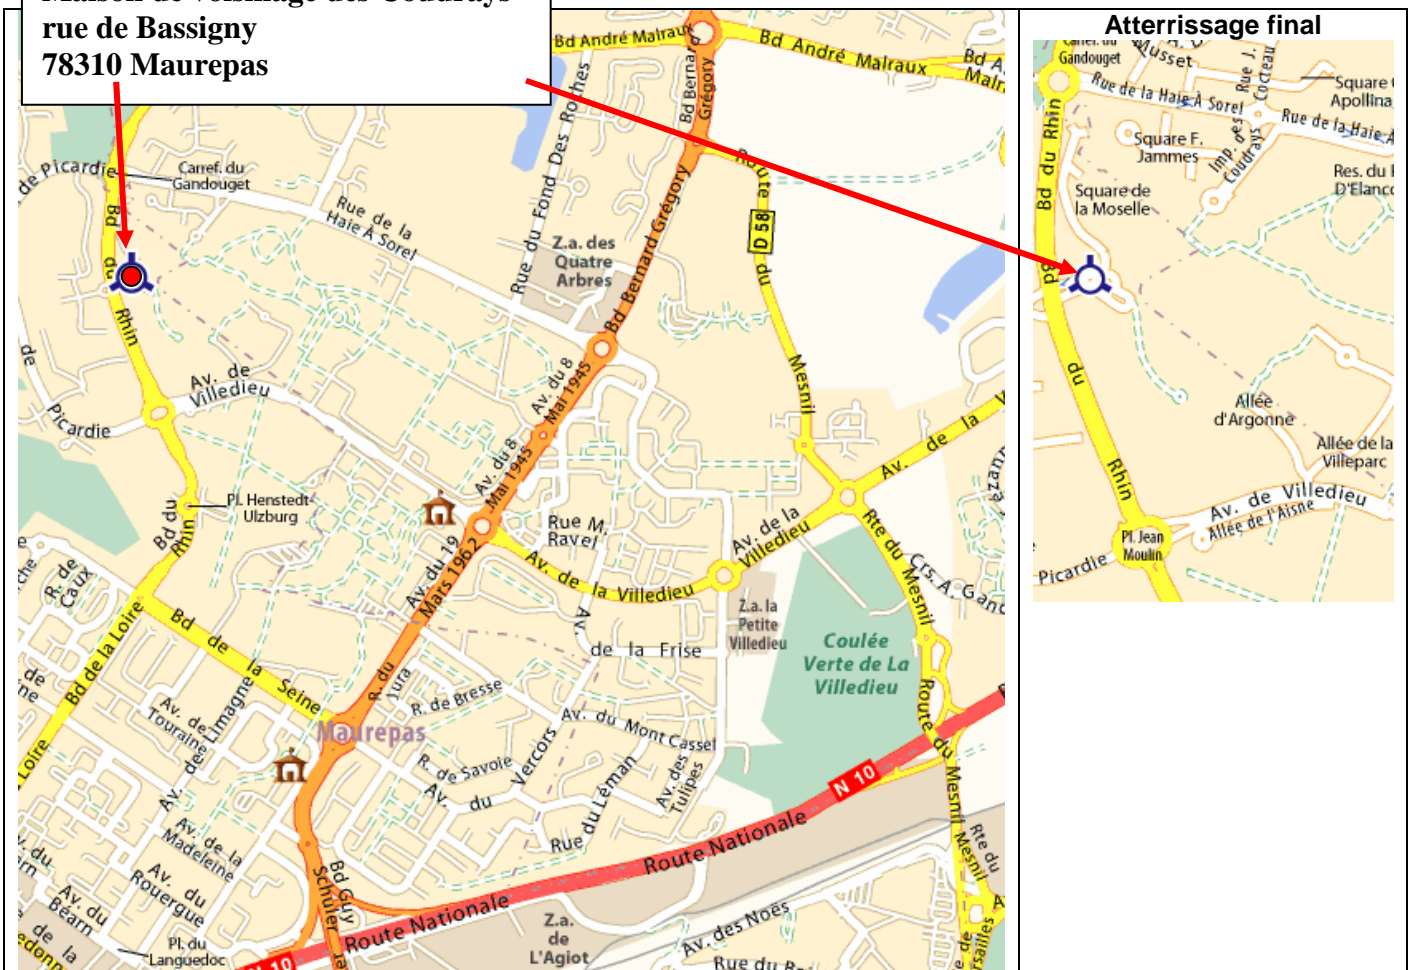

1/ Plan général de situation

Maison de voisinage des Coudrays  
rue de Bassigny  
78310 Maurepas

2/ Plan détaillé de situation

Maison de voisinage des Coudrays  
rue de Bassigny  
78310 Maurepas

3/ Informations complémentaires

Accès :	- route : A12 ou A86 puis N10 direction Rambouillet, traversé Trappes puis entrer dans Maurepas - transport : gare de « La verrière depuis Paris Montparnasse (~30mn)
Stationnement :	- parking à proximité
Restauration :	- restaurants à proximité immédiate