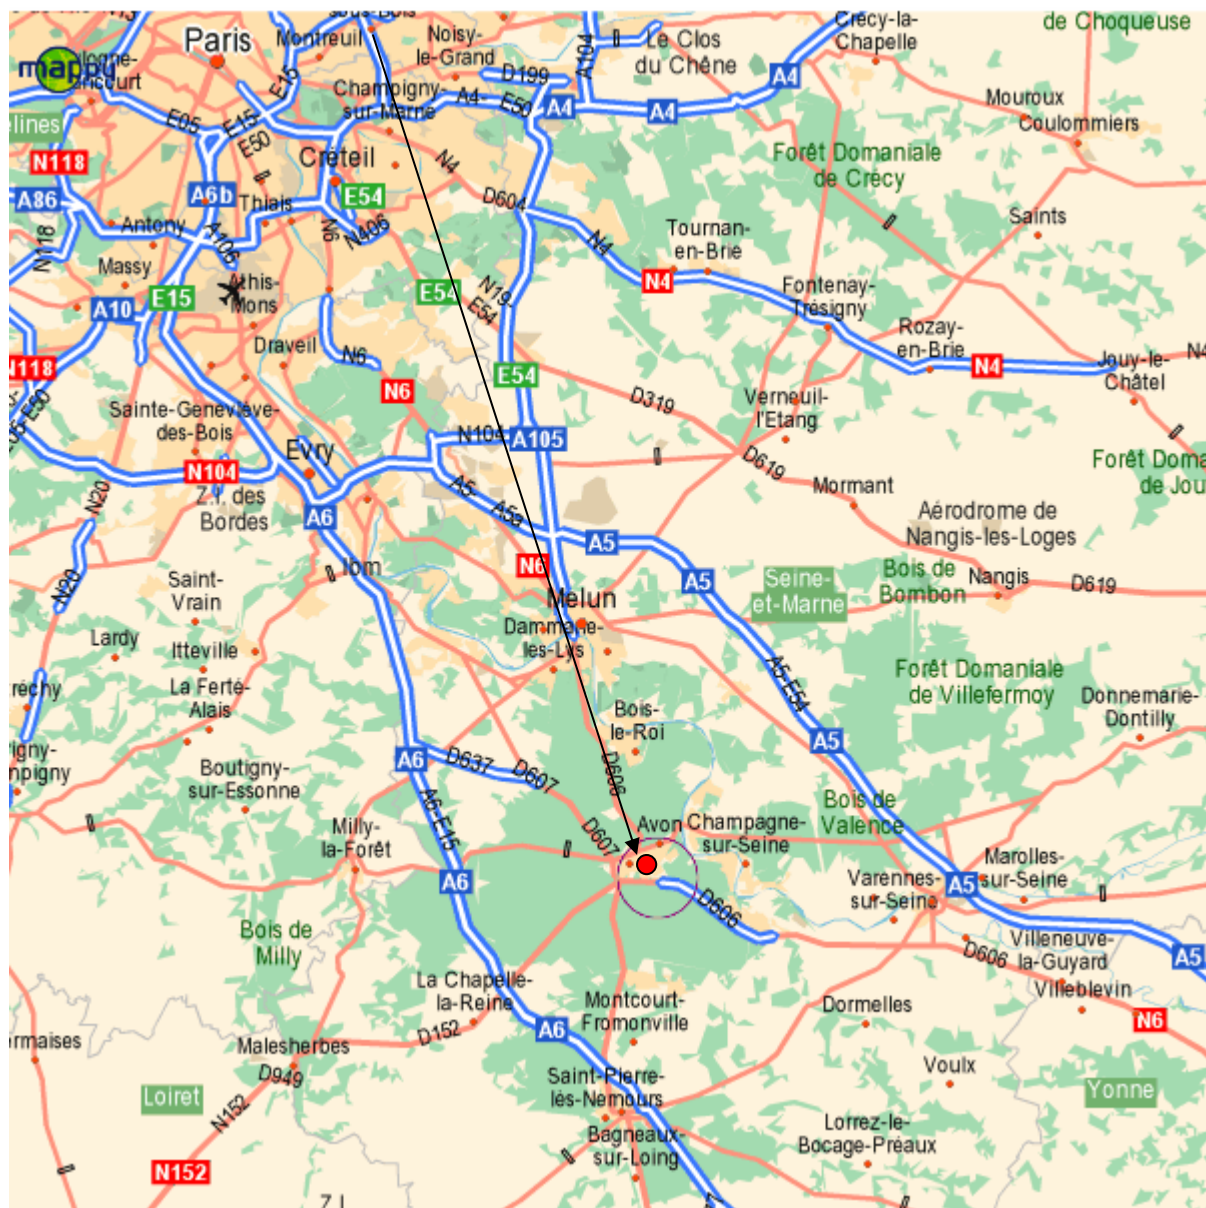

## 1/ Plan général de situation

Centre National des Sports de la Défense (CNSD / EIS)  
Camp Guynemer - rue des Archives  
77300 Fontainebleau

## 2/ Plan détaillé de situation

Centre National des Sports de la Défense (CNSD / EIS)  
Camp Guynemer - rue des Archives  
77300 Fontainebleau

## 3/ Informations complémentaires

Accès :	- route : A6 direction Fontainebleau. passer au rond point de la « pyramide » et prendre direction AVRON sur D606. à 2km, prendre à gauche direction EIS / AVRON puis 300m plus tard à droite (portail) - transport : gare de Fontainebleau depuis Paris
Stationnement :	- parking à l'extérieur du centre
Restauration :	- restaurants sur le centre et à proximité