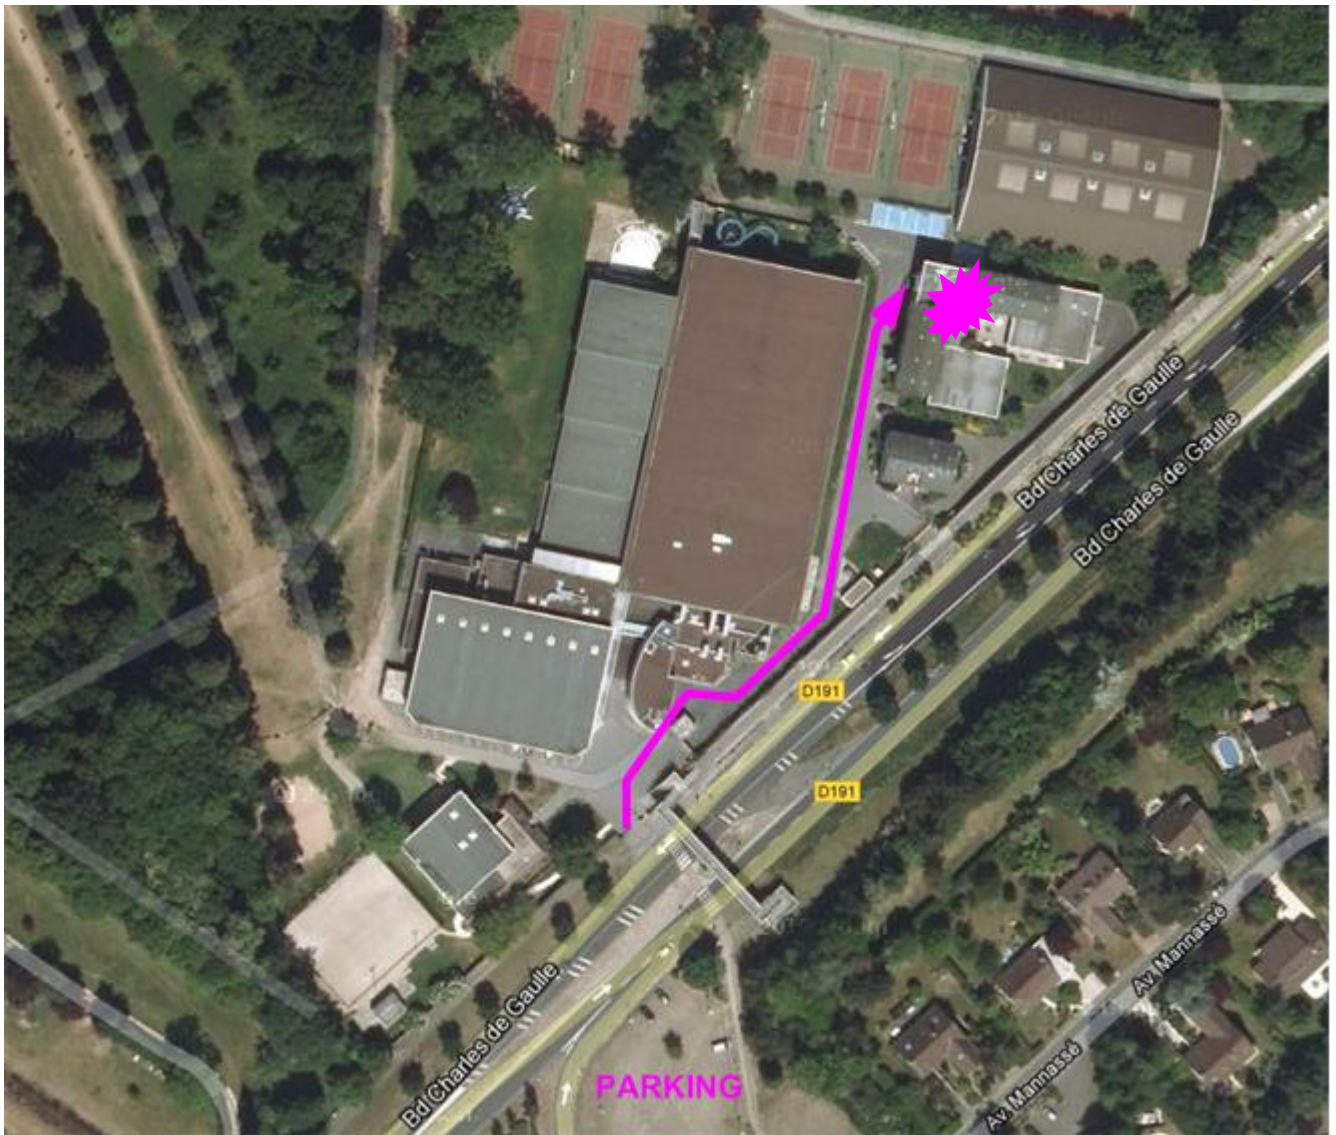

### adresse:

MAISON DEPARTEMENTAL DES COMITES SPORTIFS DE L'ESSONNE

Stade Nautique

Bd Charles de Gaulle

91540 MENNECY

### Plan général:

Plan accès au site:

Le stade nautique se trouve à droite au bout du parc de Villeroy en sortant de Mennecy par la RN191 , direction Fontenay/ Ballancourt /etc ...