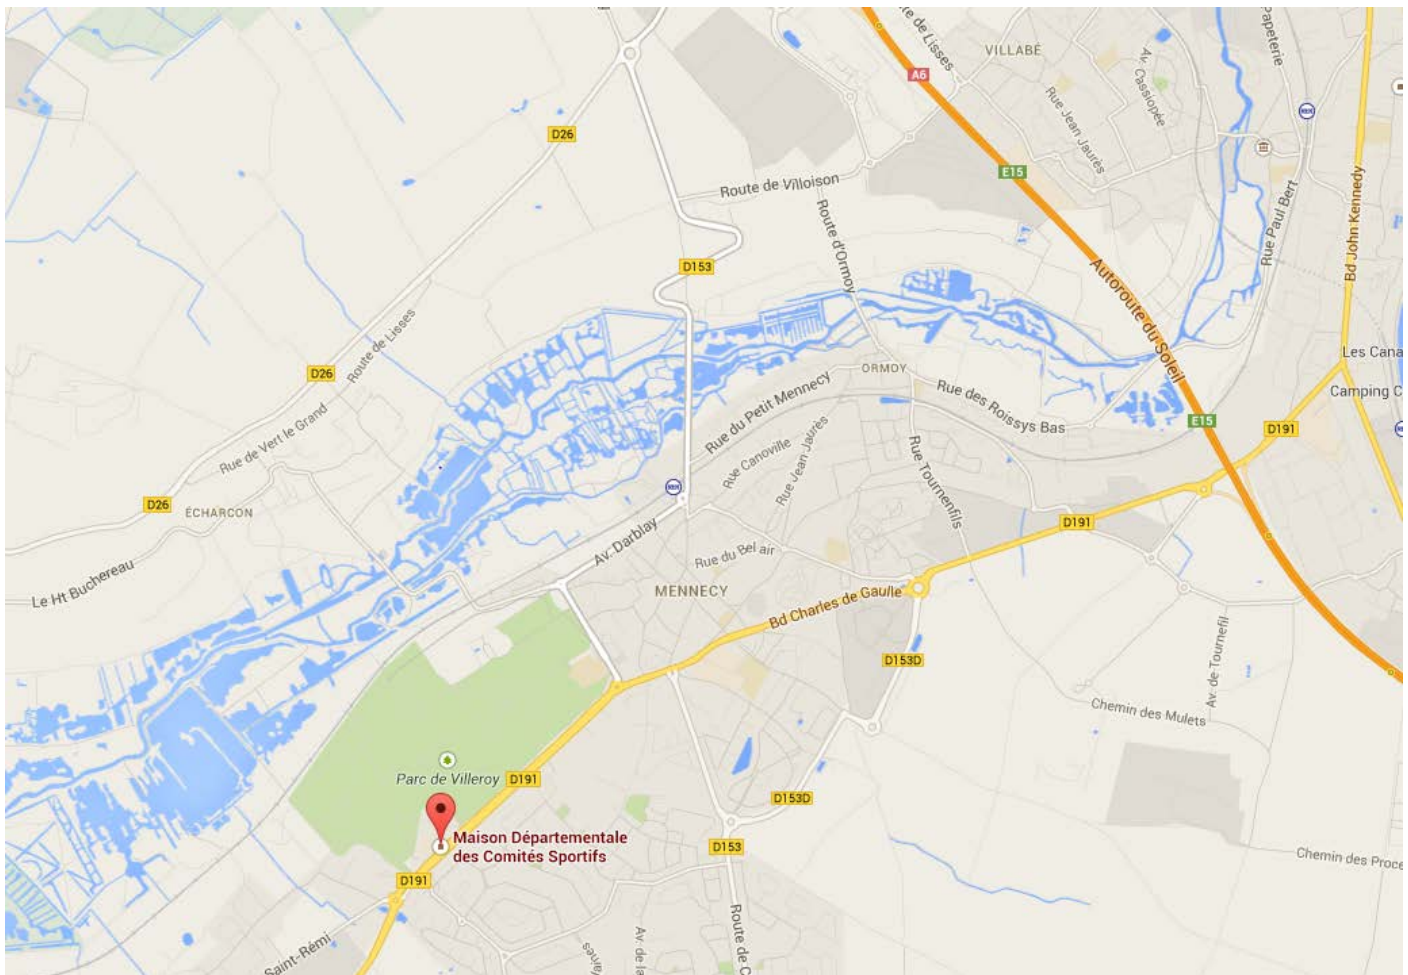

### adresse:

MAISON DEPARTEMENTAL DES COMITES SPORTIFS DE L'ESSONNE

Stade Nautique

Bd Charles de Gaulle

91540 MENNECY

### Plan général:

Plan accès au site:

Le stade nautique se trouve à droite au bout du parc de Villeroy en sortant de Mennecy par la RN191 , direction Fontenay/ Ballancourt /etc ...